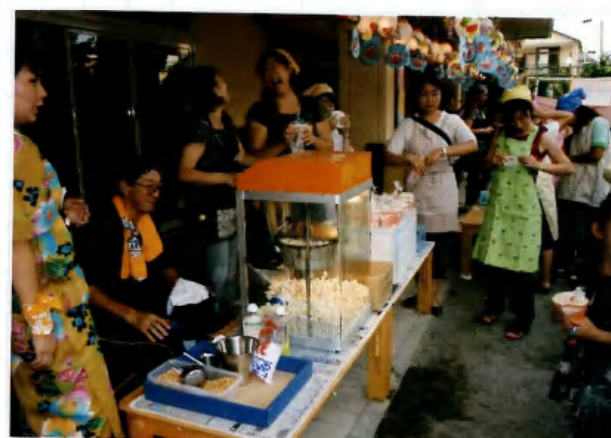

今日は待ちに待ったみたまおくり。
園内はたくさんの人達で賑わい
ました。子供たちはおこづかいを
にぎりしめ、ゲームやお買い物
を笑顔で楽しんでいました。

「みたまおくり」とは...
子供の地蔵盆のことです。
地蔵盆とは子供たちのすこやかな成長を
願う催しです。縁日を楽しんだ後
年長さんの献花・献火の後にかがり火の周りで
盆踊りを奉納します。

2010.08.21

2010.08.21

..みたま委員より..
ゲームを楽しんだり、笑顔でお買い物
をする子供達の姿が見られて、大人も子供も
楽しいみたま送りとなりました。
これも暑い中、花園会の方々、先生方を中心に
お手伝いして下さったスタッフさんをはじめ、
参加して下さいました皆様のおかげです。
お疲れ様でした。